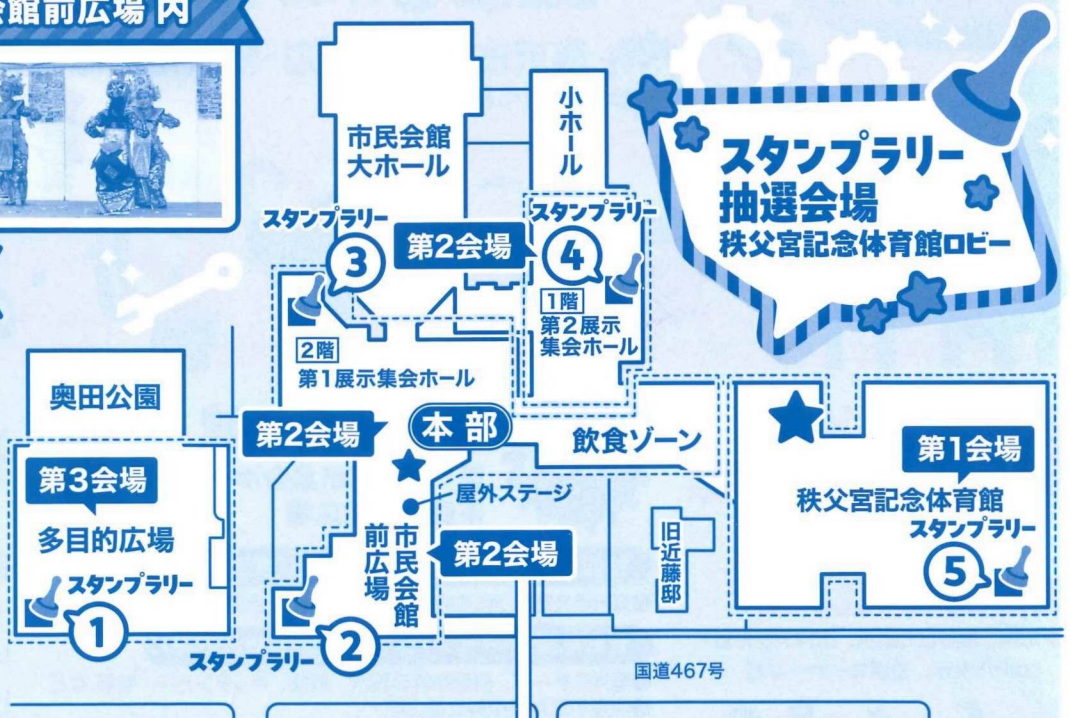

5月25日(土)・26日(日)

フラダンス、
ベリーダンス等

奥田公園

5月25日(土)・26日(日)

商工会議所青年部
第21回全国サッカー大会
かながわ藤沢大会PRブース
キックターゲットを楽しくお菓子
をもらおう!!参加費無料!!

湘南ユナイテッドBC
バスケシューティングチャレンジ
2本以上シュートが入ると
景品をプレゼント!

お問い合わせ

藤沢商工会議所
2024ふじさわ産業フェスタ実行委員会事務局 TEL:0466-27-8888