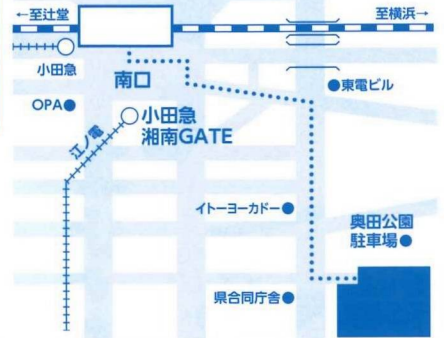

お問い合わせ

2024ふじさわ産業フェスタ実行委員会事務局
TEL:0466-27-8888

藤沢商工会議所 検索

2024 スタンプラリー

各会場のスタンプ5つを集めて
素敵な賞品を当てよう!

スタンプラリー
確認印

会場までのアクセス

- JR東海道本線 藤沢駅南口
- 小田急江ノ島線 藤沢駅
- 江ノ島電鉄 藤沢駅

下車徒歩
約10分

※市民会館には駐車場はございません。
公共交通機関か、奥田公園駐車場(有料)をご利用ください。

来場者アンケートを実施しています。

抽選会場 秩父宮記念体育館ロビー

※各日ともに、お一人様1回限りとさせていただきます。

- | | | | | |
|--|--|--|---|---|
| スタンプラリー①
多目的広場
爽やか市場・
各種展示
販売ゾーン | スタンプラリー②
市民会館前広場
飲食ゾーン/
自動車展示・
イベントゾーン | スタンプラリー③
第1展示集会ホール
技能者製品等
展示販売
ゾーン | スタンプラリー④
第2展示集会ホール
湘南事業家
ビジネス交流
フェア | スタンプラリー⑤
秩父宮記念体育館
工業・情報・
住宅機器ゾーン |
|--|--|--|---|---|