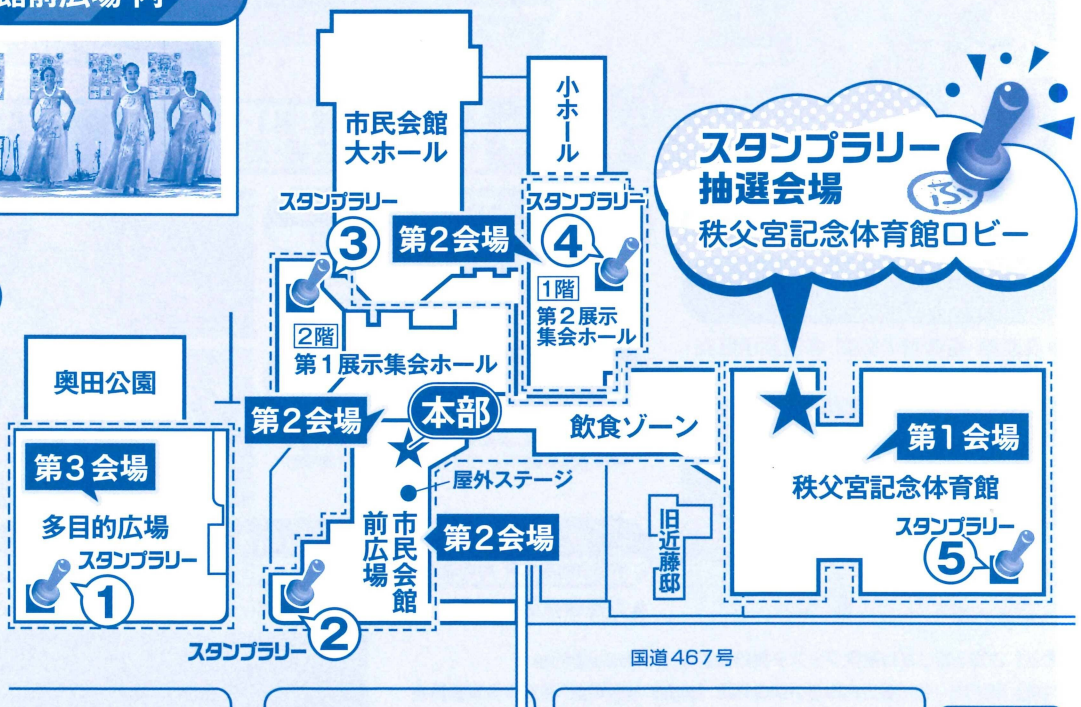

屋外ステージ 市民会館前広場 内

5月20日(土)・21日(日)

フラダンス、ベリーダンス
等

奥田公園

参加費100円

5月21日(日)
13:00~14:30(頃)(予定)

LTO1 LEADS TO THE OCEAN
海につづくプロジェクト

湘南ベルマーレ
LTO清掃活動
(藤沢ベルフェス)

LTO清掃活動詳細はコチラ

海ゴミについて一緒に学ぼう!
「海にゴミは行かせない!」を合言葉に
ぜひご参加を!

スタンプラリー
抽選会場
秩父宮記念体育館ロビー