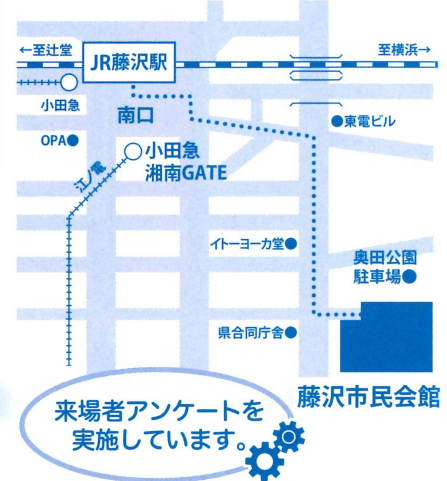

第1会場 秩父宮記念体育館 武道室

工業・情報・住宅機器ゾーン

- 市内工業製品等の展示
- 市内大学・高校による展示
- ロボット展示
- 企画コーナー など

【主催】2023ふじさわ産業フェスタ実行委員会(藤沢商工会議所内)
【共催】藤沢市・(公財)藤沢市みらい創造財団【後援】神奈川県・藤沢市教育委員会

【お問い合わせ】2023ふじさわ産業フェスタ実行委員会事務局
TEL: 0466-27-8888

藤沢商工会議所 検索

新型コロナウイルス感染症予防対策についてのお知らせ
※開催にあたり、国・県及び会場施設のガイドラインに準じて実施いたします。
※屋内会場でのソーシャルディスタンスの徹底・換気の徹底・手指消毒を実施いたします。

2023 スタンプラリー

各会場のスタンプ5つを集めて
素敵な賞品を当てよう!

スタンプラリー
確認印

抽選会場 ▶ 秩父宮記念体育館ロビー

※各日ともに、お一人様1回限りとさせていただきます。

- | | | | | |
|---|---|--|--|---|
| <p>スタンプラリー①</p> <p>多目的広場</p> <p>爽やか市場・
各種展示
販売ゾーン</p> | <p>スタンプラリー②</p> <p>市民会館前広場</p> <p>飲食ゾーン/
自動車展示・
イベントゾーン</p> | <p>スタンプラリー③</p> <p>第1展示集会ホール</p> <p>技能者製品等
展示販売ゾーン</p> | <p>スタンプラリー④</p> <p>第2展示集会ホール</p> <p>湘南事業家
ビジネス交流
フェア</p> | <p>スタンプラリー⑤</p> <p>秩父宮記念体育館</p> <p>工業・情報・
住宅機器ゾーン</p> |
|---|---|--|--|---|

会場までのアクセス

JR東海道本線 藤沢駅南口 下車徒歩
小田急江ノ島線 藤沢駅 約10分
江ノ島電鉄 藤沢駅

※市民会館には駐車場はございません。
公共交通機関か、奥田公園駐車場(有料)をご利用
ください。

藤沢市民会館 大ホール

5月20日(土) 13:30~

入場無料

ふじさわJAZZライブ2023 (地元ミュージシャンによる演奏)

出演団体 Groovy Wave Jazz Orchestra/NSKスウィングハード
オーケストラ/azbil BLUE NOTES